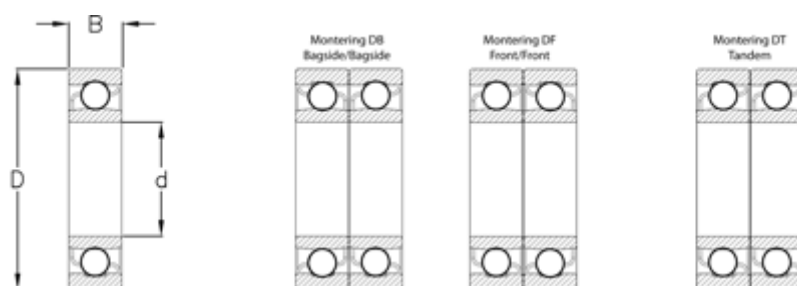

Varenummer: 570807502507
Beskrivelse: NSK Vinkelkontaktleje 7215C
d=75 D=130 B=25 Vinkel 15°

Mål

B = 25
D = 130
d = 75